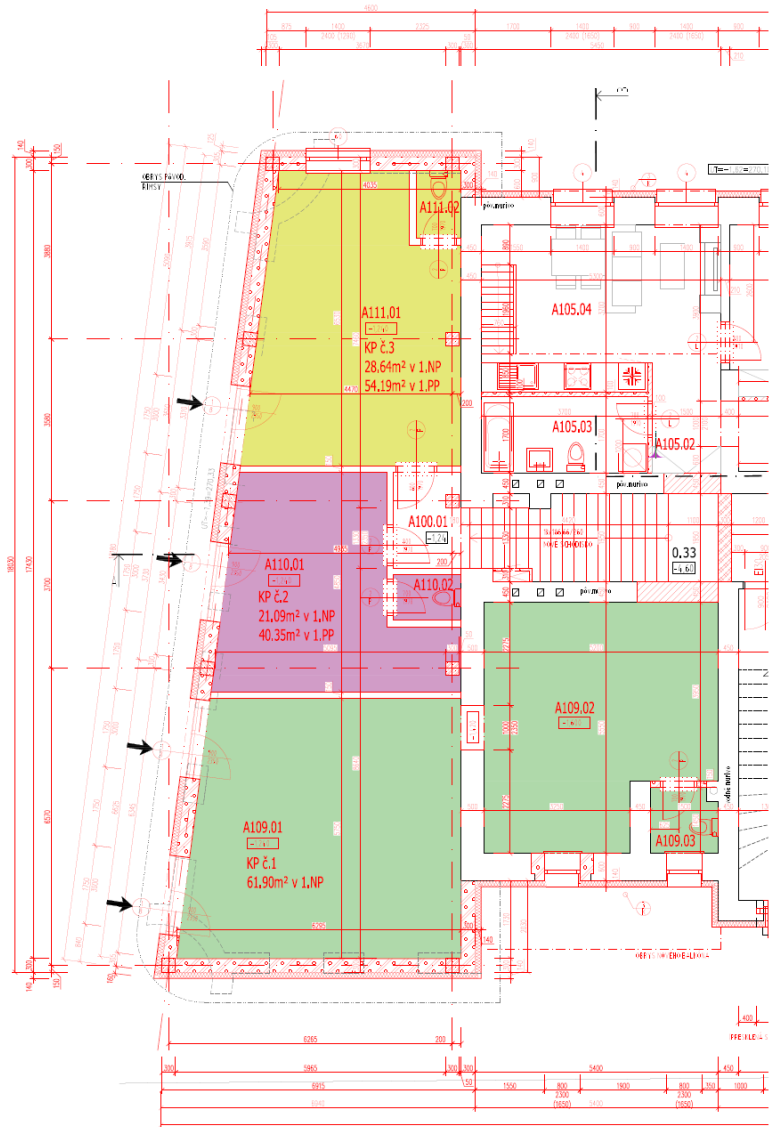

# 1NP (prízemie) 111,63 m<sup>2</sup>

# 1PP (suterén) 94,54 m<sup>2</sup>